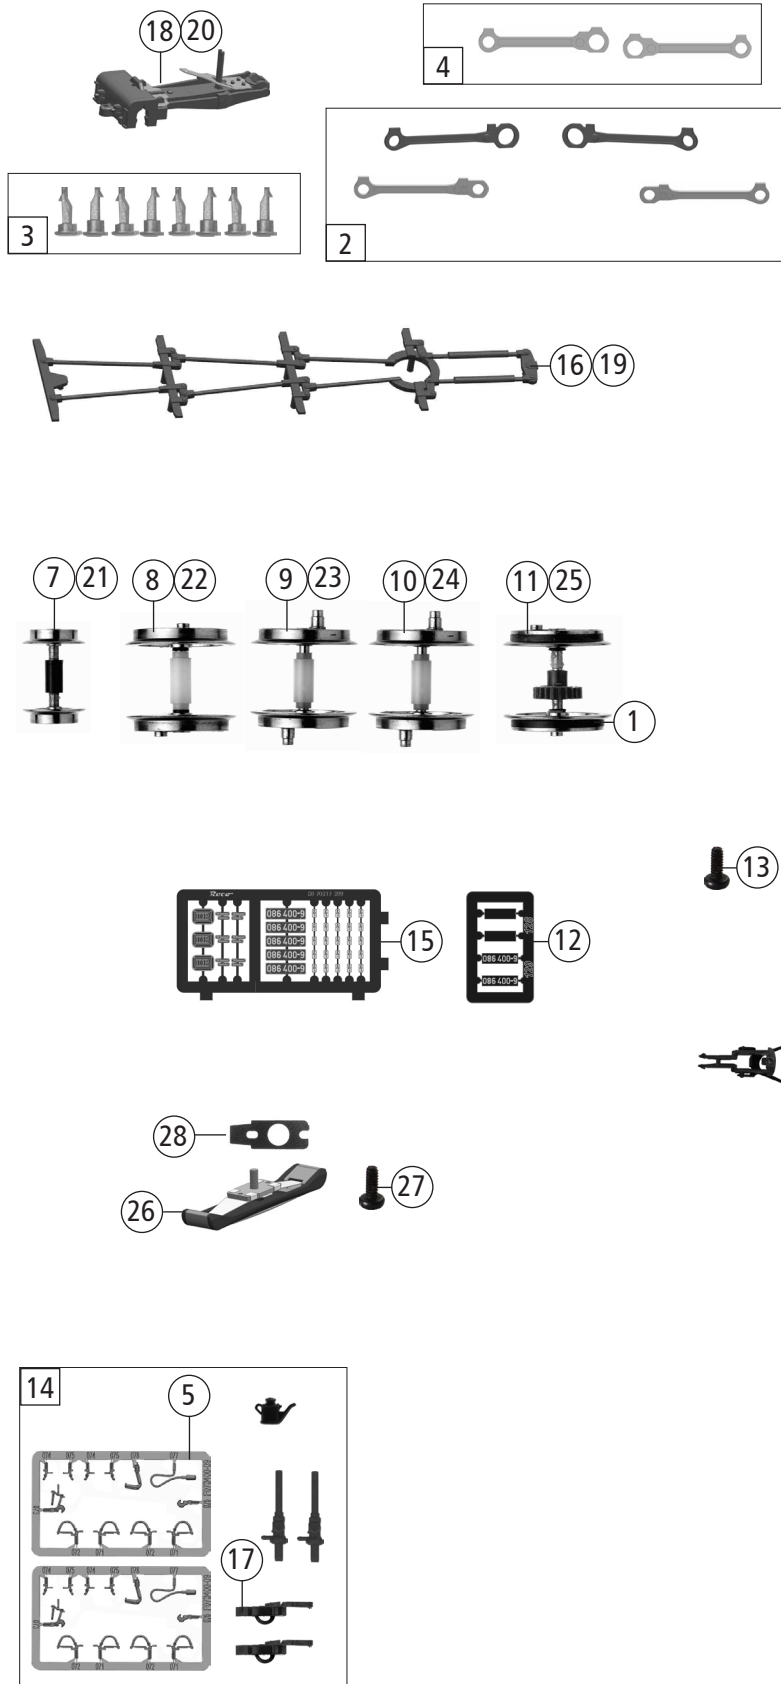

Pos. Nr. Pos.no.	Beschreibung Description	Art.-Nr. Art.no.	Preisgruppe Price bracket
70317	DB BR 86	=	
70318		=	🔊
78318		~	🔊
1	Grundrahmen Base frame	145590	19
2	Getriebe Gear set	143445	10
3	TS - Kesselrückwand Part set - boiler rear wall	143446	10
4	Schneckenrad Worm gear	86478	4
5	Zahnrad Gear wheel	111679	3
6	Spiralfeder Spring	125948	4
7	Druckfeder Pressure spring	86201	3
8	Puffer rund gewölbt Buffer round curved	88503	5
9	GF-Schraube GF-screw	114850	3
10	TS - Lokunterteil 1 Part set - loco lower section 1	120571	8
11	Bahnräumer Rail guard	145593	6
12	TS - Lampen Part set - Lamps	120552	5
13	Druckfeder Pressure spring	110690	4
14	Beilagscheibe Washer	141610	3
15	TS - Fahrgestell Part set - chassis	143448	10
16	TS - Laufblech Part set - runway	145601	11
17	TS - Lokboden Part set - loco chassis	145594	6
18	Dampfrohrsatz Set of steam tubes	121525	5
19	Treppe + Pumpenleitung Steps + pump lines	121526	5
20	Wasserkasten Water tank	145602	22
21	Motor m. Schwungm + Schnecke Motor w. flywheel + worm gear	115377	27
22	SK - Schraube SK - screw	125023	3
23	Seuthehalter Seuthe holder	120550	8
24	Kohlkastenbrett Coal boards	124626	8
25	Wasserkastendeckel Water tank cover	143475	4
26	Ölkanne Oil can	92453	4
27	Pufferbohle Buffer beam	145591	7
28	Schmierpumpe Lubrication pump	145592	10
29	Drahtstift Tack	110641	4
30	Puffer rund flach Buffer round flat	117440	5
31	Lampengriff Lamp handles	140624	5
32	DB - Lampe hinten Rear lamp	145603	4
33	Linse Lenses	145604	3