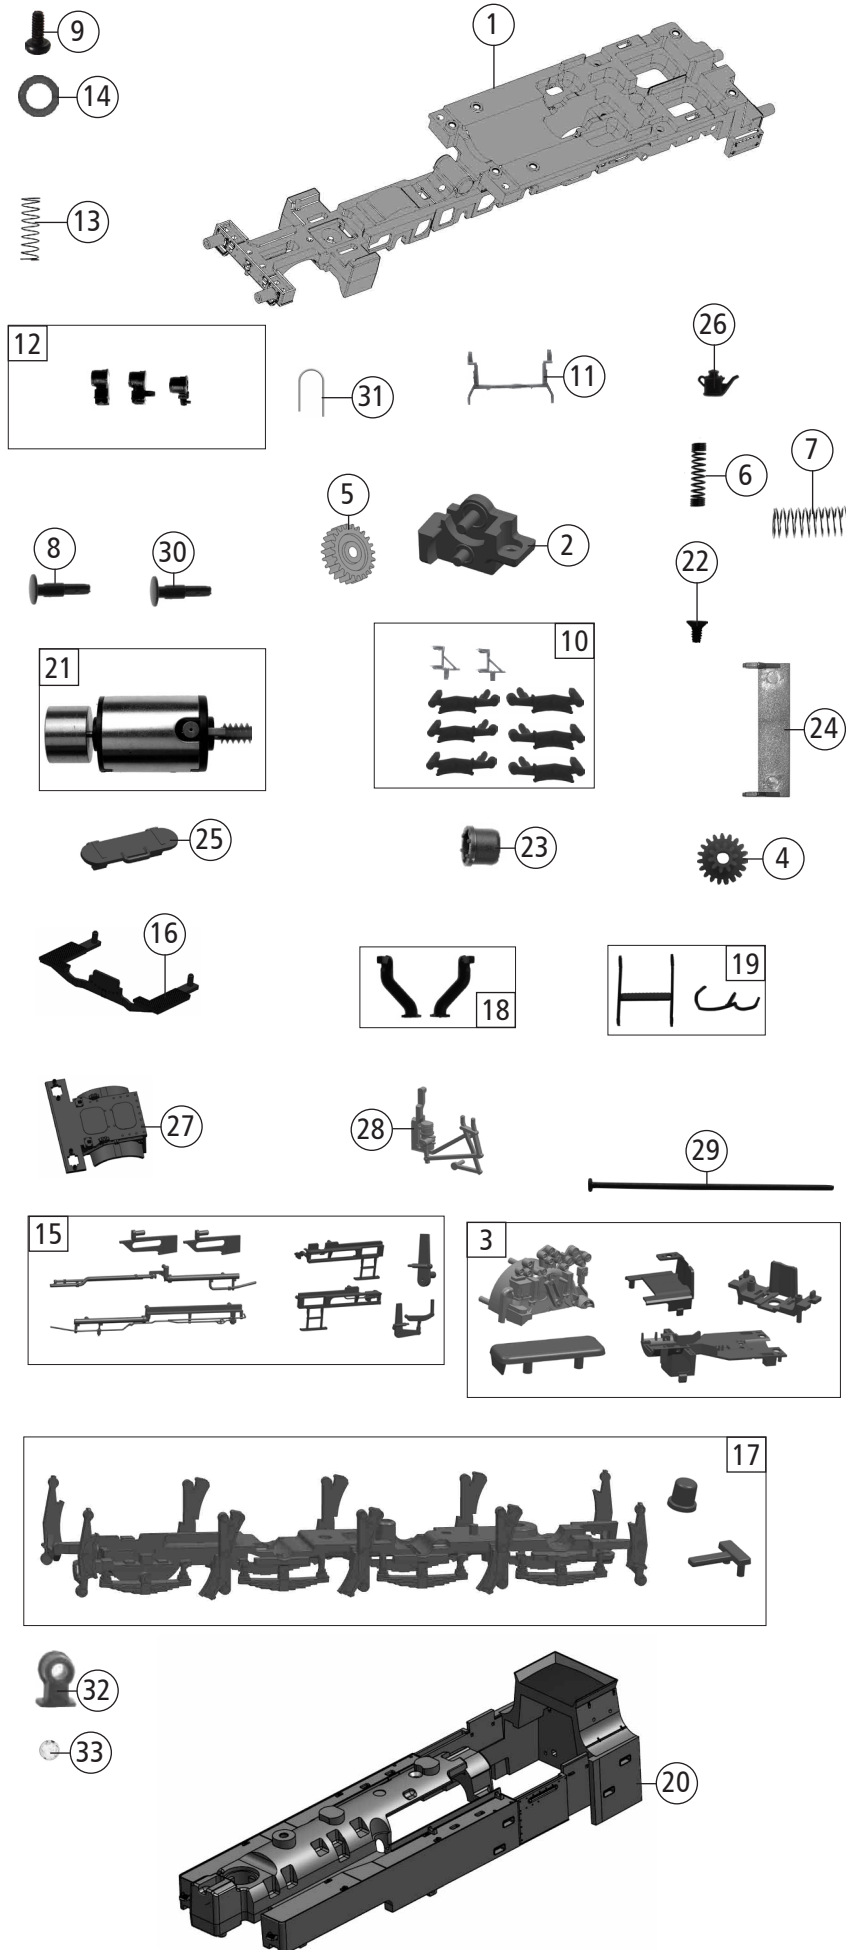

Pos. Nr. Pos.no.	Beschreibung Description	Art.-Nr. Art.no.	Preisgruppe Price bracket
70317	DB BR 86	=	
70318		=	🔊
78318		~	🔊
1	Grundrahmen Base frame	145590	19
2	Getriebe Gear set	143445	10
3	TS - Kesselrückwand Part set - boiler rear wall	143446	10
4	Schneckenrad Worm gear	86478	4
5	Zahnrad Gear wheel	111679	3
6	Spiralfeder Spring	125948	4
7	Druckfeder Pressure spring	86201	3
8	Puffer rund gewölbt Buffer round curved	88503	5
9	GF-Schraube GF-screw	114850	3
10	TS - Lokunterteil 1 Part set - loco lower section 1	120571	8
11	Bahnräumer Rail guard	145593	6
12	TS - Lampen Part set - Lamps	120552	5
13	Druckfeder Pressure spring	110690	4
14	Beilagscheibe Washer	141610	3
15	TS - Fahrgestell Part set - chassis	143448	10
16	TS - Laufblech Part set - runway	145601	11
17	TS - Lokboden Part set - loco chassis	145594	6
18	Dampfrohrsatz Set of steam tubes	121525	5
19	Treppe + Pumpenleitung Steps + pump lines	121526	5
20	Wasserkasten Water tank	145602	22
21	Motor m. Schwungm + Schnecke Motor w. flywheel + worm gear	115377	27
22	SK - Schraube SK - screw	125023	3
23	Seuthehalter Seuthe holder	120550	8
24	Kohlkastenbrett Coal boards	124626	8
25	Wasserkastendeckel Water tank cover	143475	4
26	Ölkanne Oil can	92453	4
27	Pufferbohle Buffer beam	145591	7
28	Schmierpumpe Lubrication pump	145592	10
29	Drahtstift Tack	110641	4
30	Puffer rund flach Buffer round flat	117440	5
31	Lampengriff Lamp handles	140624	5
32	DB - Lampe hinten Rear lamp	145603	4
33	Linse Lenses	145604	3